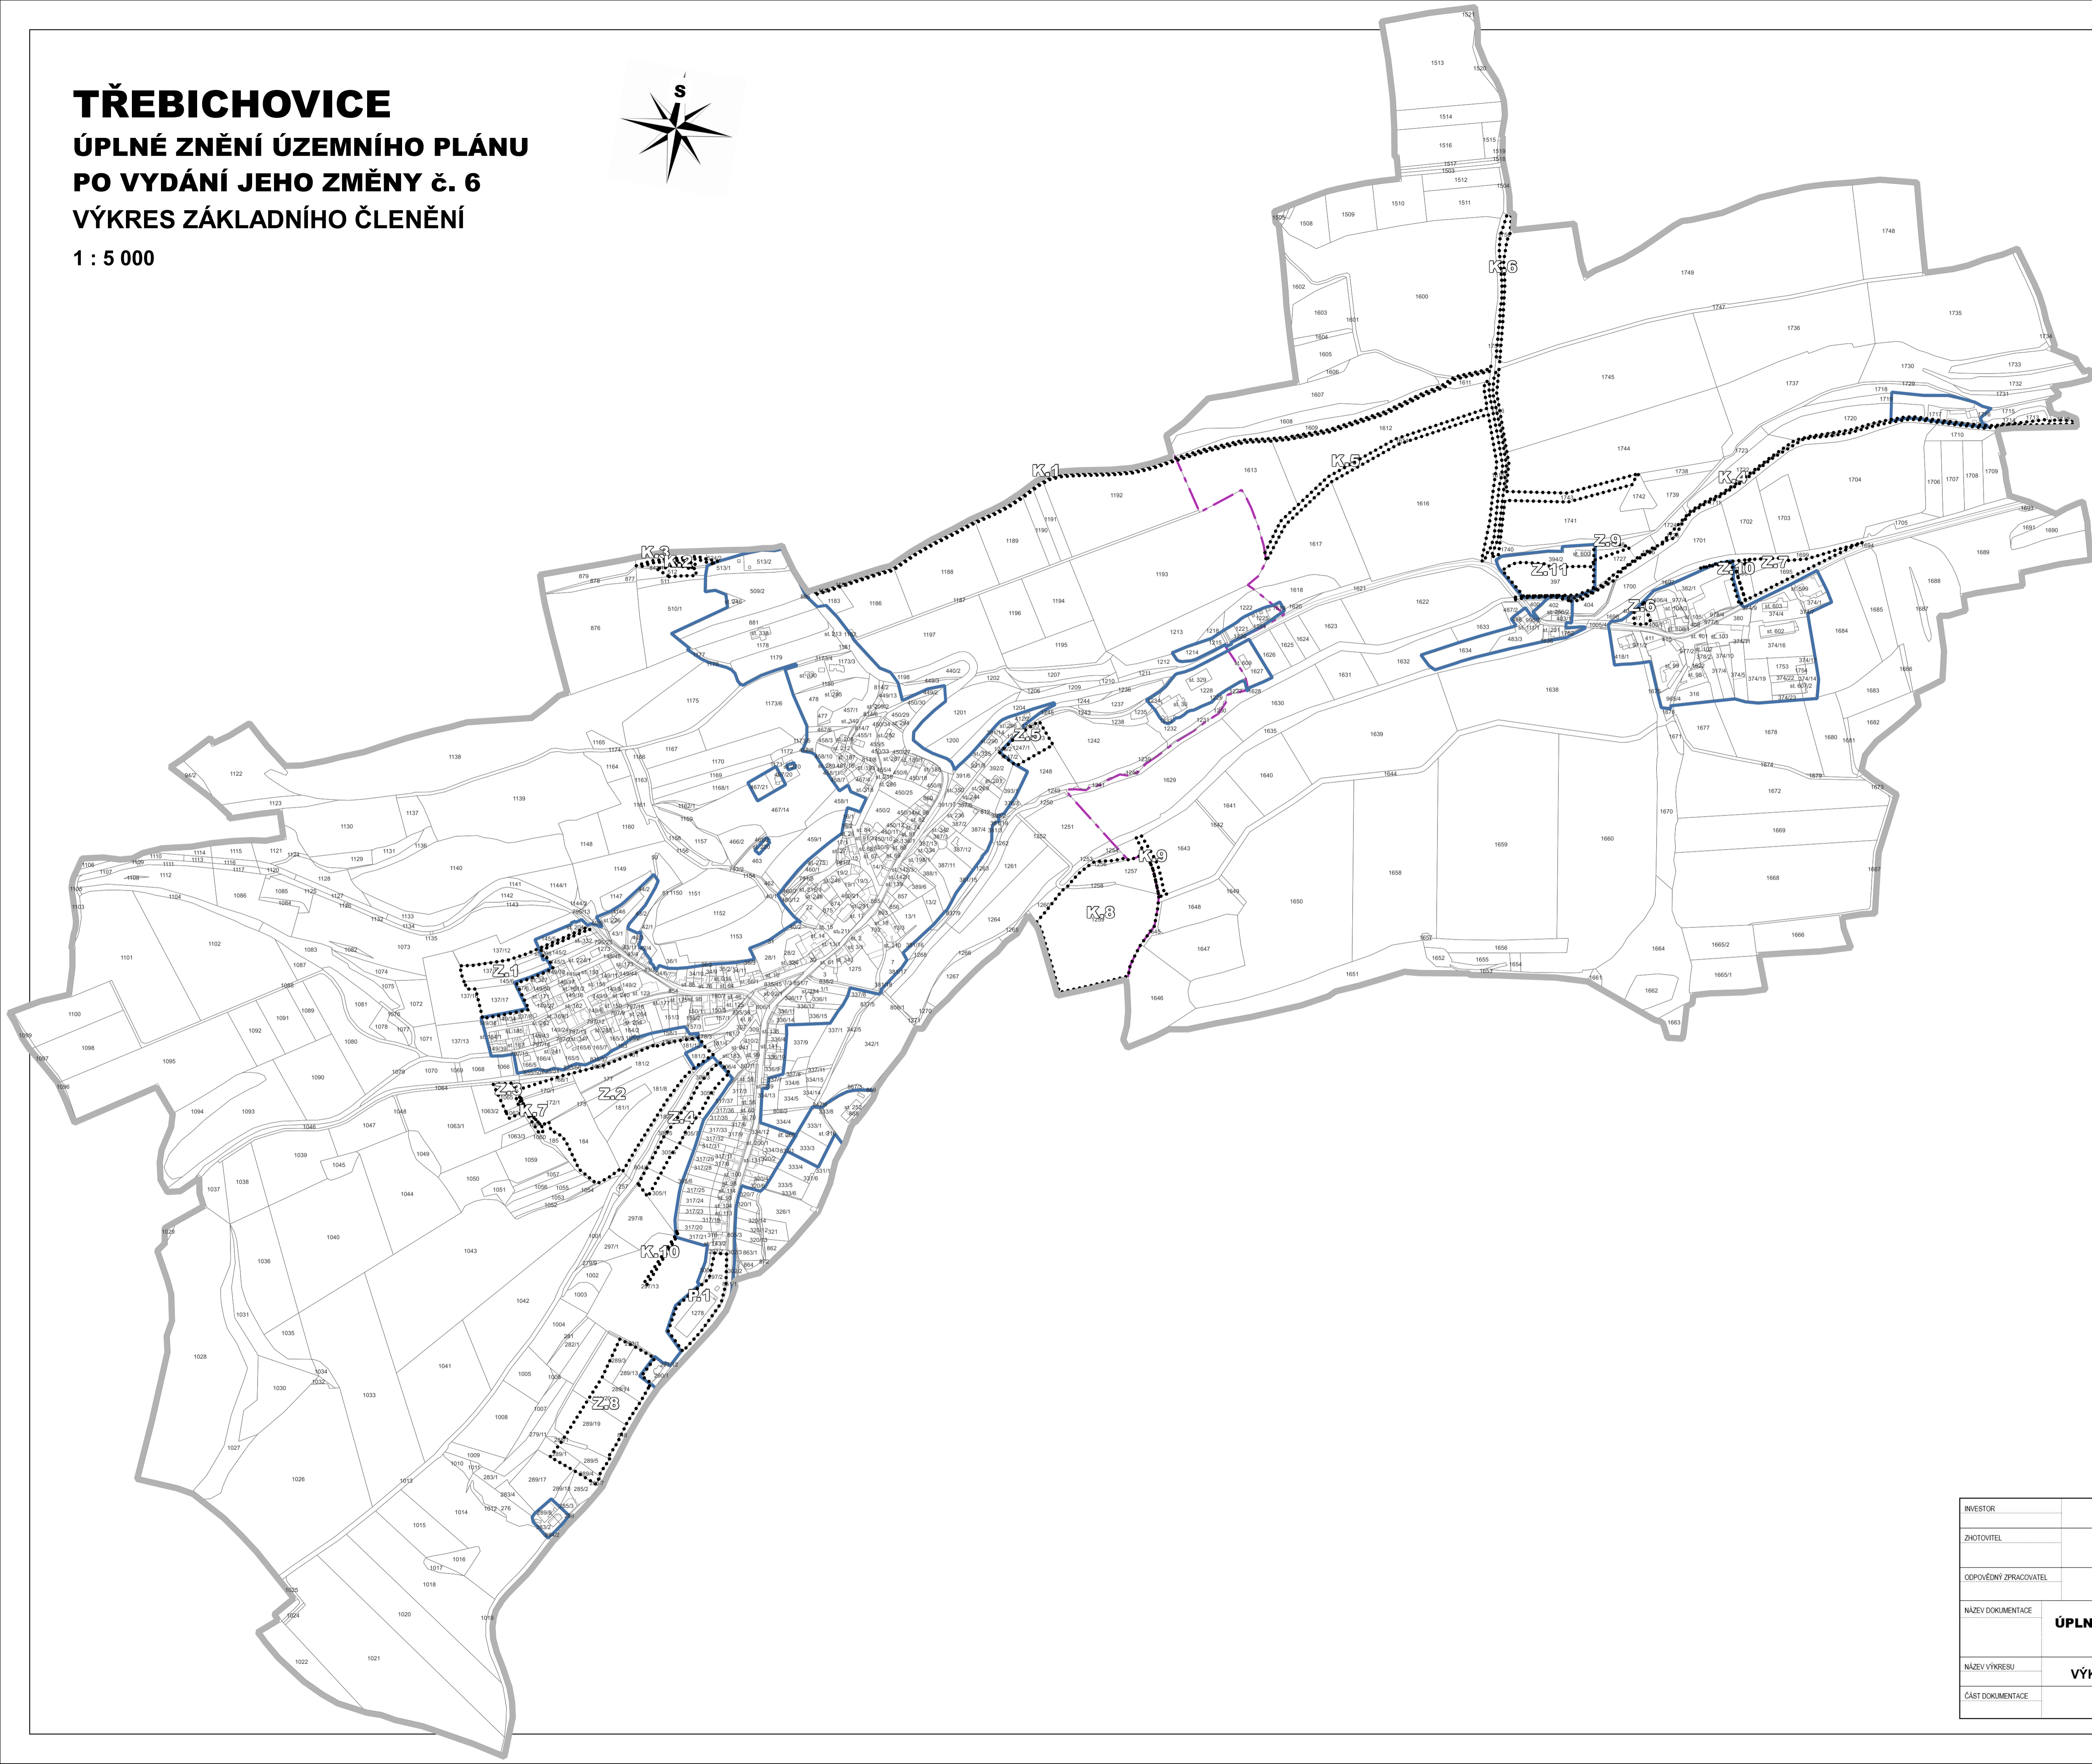

TŘEBICHOVICE

ÚPLNÉ ZNĚNÍ ÚZEMNÍHO PLÁNU PO VYDÁNÍ JEHO ZMĚNY Č. 6

VÝKRES ZÁKLADNÍHO ČLENĚNÍ

1 : 5 000

- LEGENDA**
- ORIENTAČNÍ PRVKY VÝKRESU**
- PARCELY KATASTRU NEMOVITOSTÍ
 - SLUČKY KATASTRU NEMOVITOSTÍ
 - HRANICE KATASTRÁLNÍHO ÚZEMÍ
- ZÁKLADNÍ ČLENĚNÍ ÚZEMÍ**
- ŘEŠENÉ ÚZEMÍ
 - ZASTAVĚNÉ ÚZEMÍ
 - ZASTAVITELNÉ PLOCHY
 - PLOCHY PŘESTAVBY
 - PLOCHY ZMĚN V KRAJINĚ

INVESTOR	OBEC TŘEBICHOVICE		
ZHOTOVITEL	 ateliér územního plánování Mazurská 522, 181 00 Praha 8, tel. č.: +420 604 275 747		
COPOVĚDNÝ ZPRACOVATEL	Ing. Ondřej KALIVODA, Ph.D. autorizovaný architekt pro obor územní plánování		
NÁZEV DOKUMENTACE	ÚPLNÉ ZNĚNÍ ÚZEMNÍHO PLÁNU PO VYDÁNÍ JEHO ZMĚNY Č. 6	DATUM ZPRACOVÁNÍ	5/2024
NÁZEV VÝKRESU		MĚŘÍTKO	1 : 5 000
ČÁST DOKUMENTACE	VÝKRES ZÁKLADNÍHO ČLENĚNÍ	POČET LISTŮ / FORMÁT	1 / A1
		ČÍSLO VÝKRESU	ČÍSLO PÁRE
	OPATŘENÍ OBECNÉ POVAHY	1	