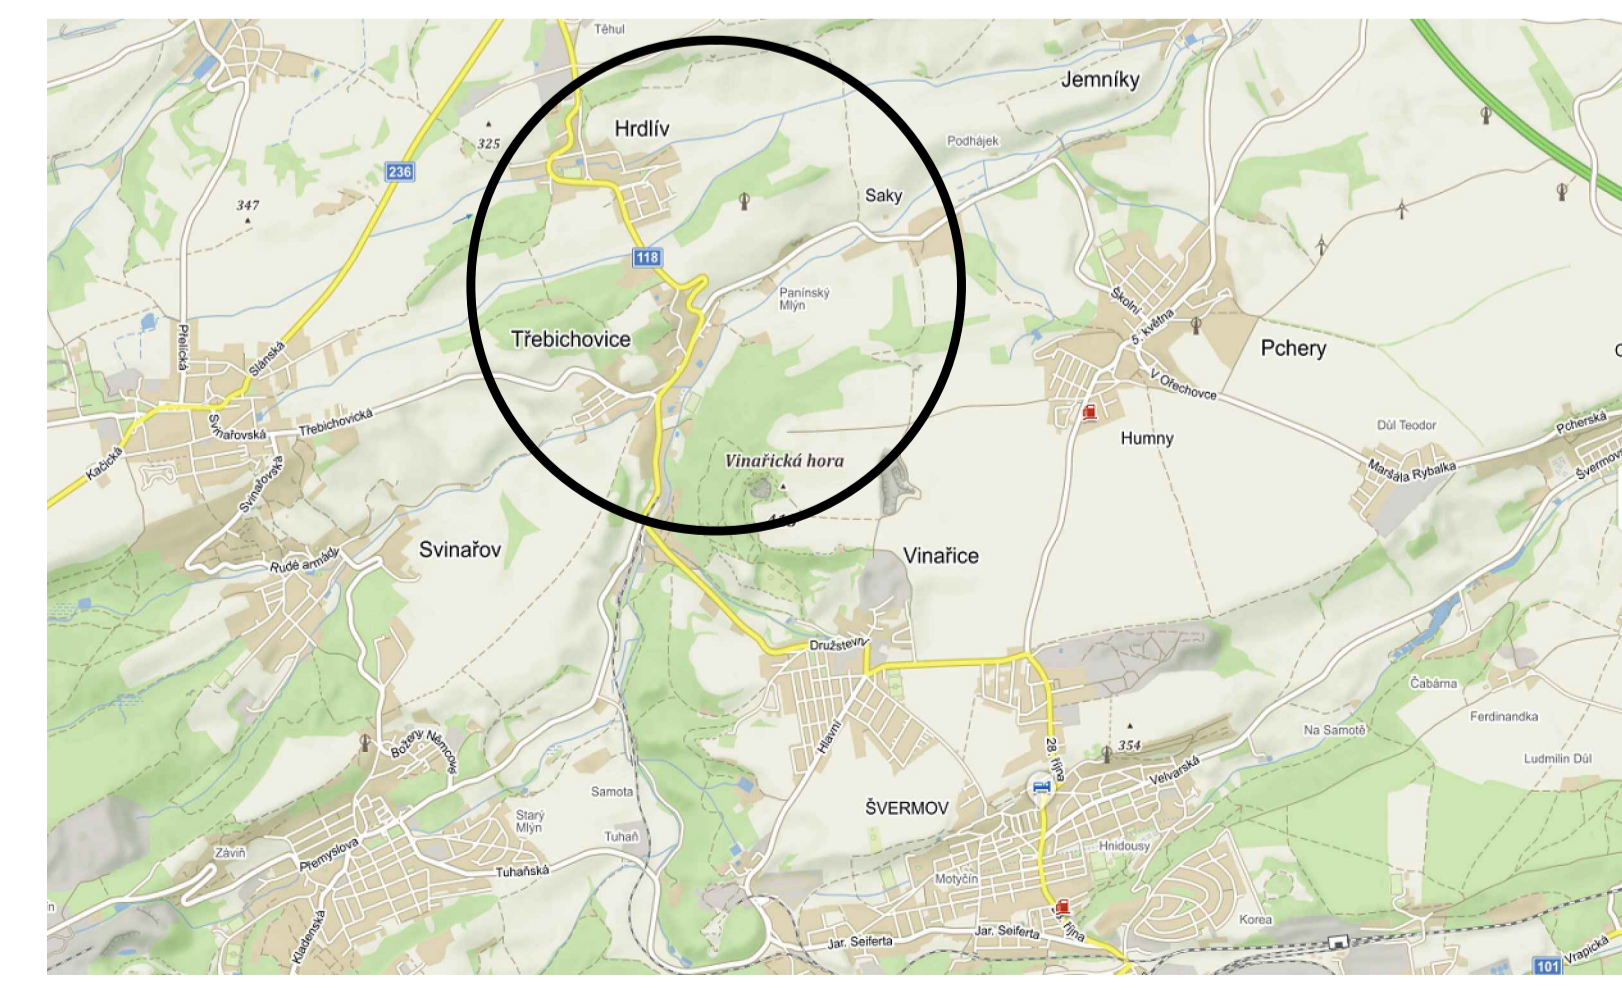

TŘEBICHOVICE

SAKY

PŘEHLEDNÁ SITUACE

LEGENDA

- GRAVITAČNÍ KANALIZACE
- VÝTLAK Z ČERPACÍ STANICE
- TLAKOVÁ KANALIZACE
- ČERPACÍ STANICE ODPADNÍCH VOD

KANALIZAČNÍ ŘÁD STOKOVÉ SÍTĚ OBCE TŘEBICHOVICE
 SITUACE STOKOVÉ SÍTĚ
 MĚŘ. 1:2.000